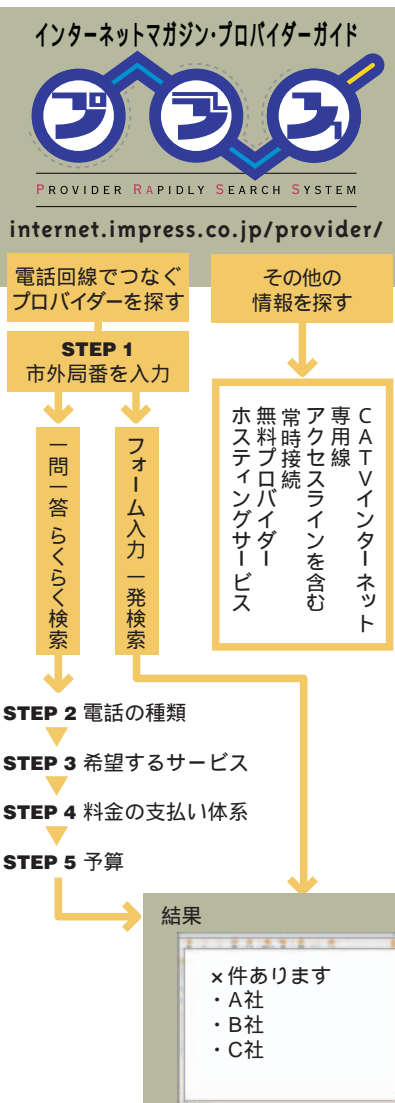

第6回「インターネットマガジン・プロバイダガイド」オープン!

▶ もう迷わない!

プロバイダ選び ここがチェックポイント!

このページを読んでいるみなさんにぴったりなサイト「インターネットマガジン・プロバイダガイド」が誕生しました。乗り換え先のプロバイダを探している方だけでなく、初めてプロバイダを選ぼうとしている方にもおすすめできるサイトです。今月は特別にこのサイトをご紹介します。

▶ プロバイダを選ぶなら internet.impress.co.jp/provider/ で決まり!

①「インターネットマガジン・プロバイダガイド：プラス」のしくみ

これまでみなさんに親しまれてきた「インプレス・プロバイダ・ガイド」が、新しい検索システム「Provider Rapidly Search System」(PRASS・プラス)を搭載し、さらに強力な「インターネットマガジン・プロバイダガイド」としてリニューアルオープンしました。

現在、本誌には900社を超えるプロバイダの情報が掲載されています。この中から自分の条件に合ったプロバイダを探すのは大変なことです。そこで、「自分が希望する条件を入力してウェブで検索したい」という声に応えて誕生したのが「プロバイダ・ガイド」ですが、「プロバイダ・ガイド」では市外局番と回線の種類、速度でしか検索することができませんでした。しかし、「プラス」では検索機能を大幅に強化しました(①)。

「プラス」でプロバイダを選ぶには、まず、「電話回線ですなぐプロバイダを探す」か、「その他の情報を探す」のどちらかを選びます。

一般のアナログ回線やISDN、PHSでつながっている場合は「電話回線ですなぐプロバイダを探す」へ進んでください。CATVインターネットや無料プロバイダ、専用線やホスティングサービスを提供しているプロバイダの中から選びたい場合は「その他の情報を探す」の中の、それぞれの項目を選んでください(②)。

電話回線ですなぐプロバイダを探す場合は、最初にSTEP1で自宅(インターネットを使用する場所)の市外局番を入力します。

初めてプロバイダを選ぶ方は、「一問一答らくらく検索」を選んでください。らくらく検索では、初めてプロバイダを探す方にも簡単にできるように、電話の種類(アナログ・ISDN・PHS)、必要なサービス(ホームページサービス・CGIサービス)、希望する支払体系(従量課金制・定額制)、予算など、4つの質問に1つずつ答えていけばプロバイダを選べるようになっています(③)。