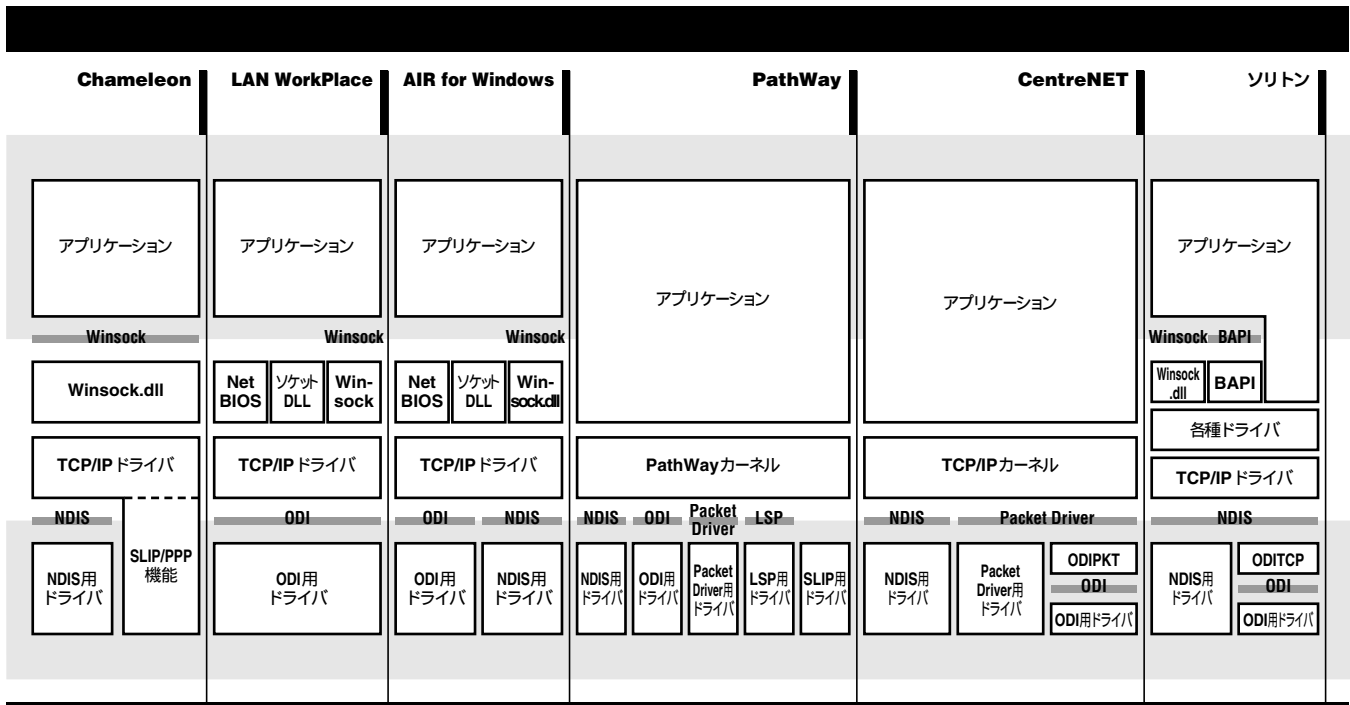

アイコンと表によって、それぞれの機能や構成の違いを比較したので、参考にしていただきたい。

用語

NDIS ネットワークドライバのインターフェイスの規格。3COM社とMicrosoft社が提唱した。

ODI ネットワークドライバのインターフェイスの規格。Novell社が提唱した。

Packet Driver ネットワークドライバのインターフェイスの規格。FTP software社が提唱した。

SLIP 電話などのシリアル回線でTCP/IP接続するプロトコル。Serial Line Interface Protocolの略。

PPP 電話などのシリアル回線でTCP/IP接続するプロトコル。Point-to-Point Protocolの略。SLIPと同様の機能に加え、ヘッダ圧縮や認証プロトコルなどが用意されている。

WinSock Windows上のアプリケーションから使うTCP/IPのソケットサービスのAPIの規格。実際のサービスはDLLの形で提供される。Microsoft社が提唱した。
Gopher インターネット上の情報を検索するツール。

Xサーバ Xウィンドウシステムのユーザーインターフェイス部分。画面を表示したり、キーボードやマウスのイベントを受け取ったりする。

NFS Network File Systemの略。ワークステーションなど、他のマシンのファイルシステムをマウントする仕組み。Sun Microsystems社が開発した。

TELNET ワークステーションなど、他のマシンと通信するソフト。Windows用ソフトウェアでは、通信ターミナルとなっている。

FTP マシン間でファイルを転送するソフト。

アイコンの説明 (次ページ以降)

各ソフトごとにアイコンを付けて、インターフェイスの対応や、付属ドライバの有無などを示した。該当する機能のアイコンを反転して表してある。

- **NDIS** (反転) 該当する機能がある場合
- **NDIS** (通常) 該当する機能がない場合

- **NDIS** (反転) NDIS用ドライバに対応している
- **ODI** (反転) ODI用ドライバに対応している
- **Packet Driver** (反転) Packet Driver用ドライバに対応している
- **PPP/SLIP** (反転) PPPやSLIPのドライバが附属している
- **WinSock** (反転) Winsock APIを提供している
- **メール** (反転) メールリーダが用意されている
- **ニュースリーダ** (反転) ニュースリーダが用意されている
- **Gopher** (反転) Gopherクライアントが用意されている
- **Xサーバ** (反転) Xサーバが用意されている
- **NFS** (反転) NFSクライアントが用意されている

各ソフトウェアの構造とインターフェイス